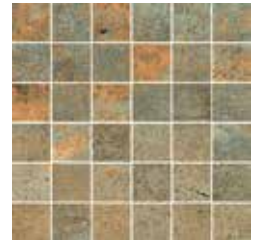

Metallo

Svenska Kakel

Nero
5x5 7060-MOS
Mosaik, ark 30x30

Nero
60x120 7060-612
60x60 7060-60
30x60 7060-36

Ruggine
5x5 7061-MOS
Mosaik, ark 30x30

Ruggine
60x120 7061-612
60x60 7061-60
30x60 7061-36

Rame
5x5 7062-MOS
Mosaik, ark 30x30

Rame
60x120 7062-612
60x60 7062-60
30x60 7062-36

Verde
5x5 7063-MOS
Mosaik, ark 30x30

Verde
60x120 7063-612
60x60 7063-60
30x60 7063-36

Svenska Kakel

Symboler

-  Väggplattor
-  Golvplattor även lämpliga för vägg
-  Lämpliga för golvvärme
-  Frostbeständiga